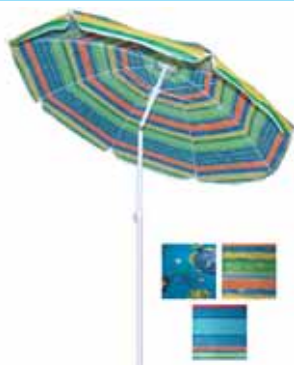

OMBRELLONE DA SPIAGGIA IN COTONE FANTASIA TONDO CM.200

con snodo, in custodia con tracolla, palo in acciaio verniciato di $\varnothing$ mm.32 a 8 stecche

109482 - colori assortiti

PZ 12/1