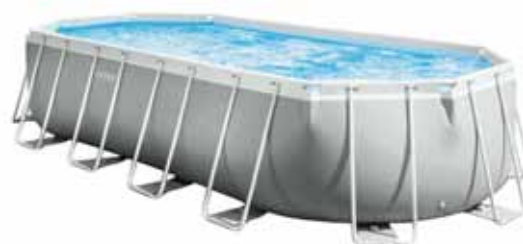

PISCINA OVALE PRISM FRAME CON TELAIO PORTANTE CM.610X305X122H.

INTEX